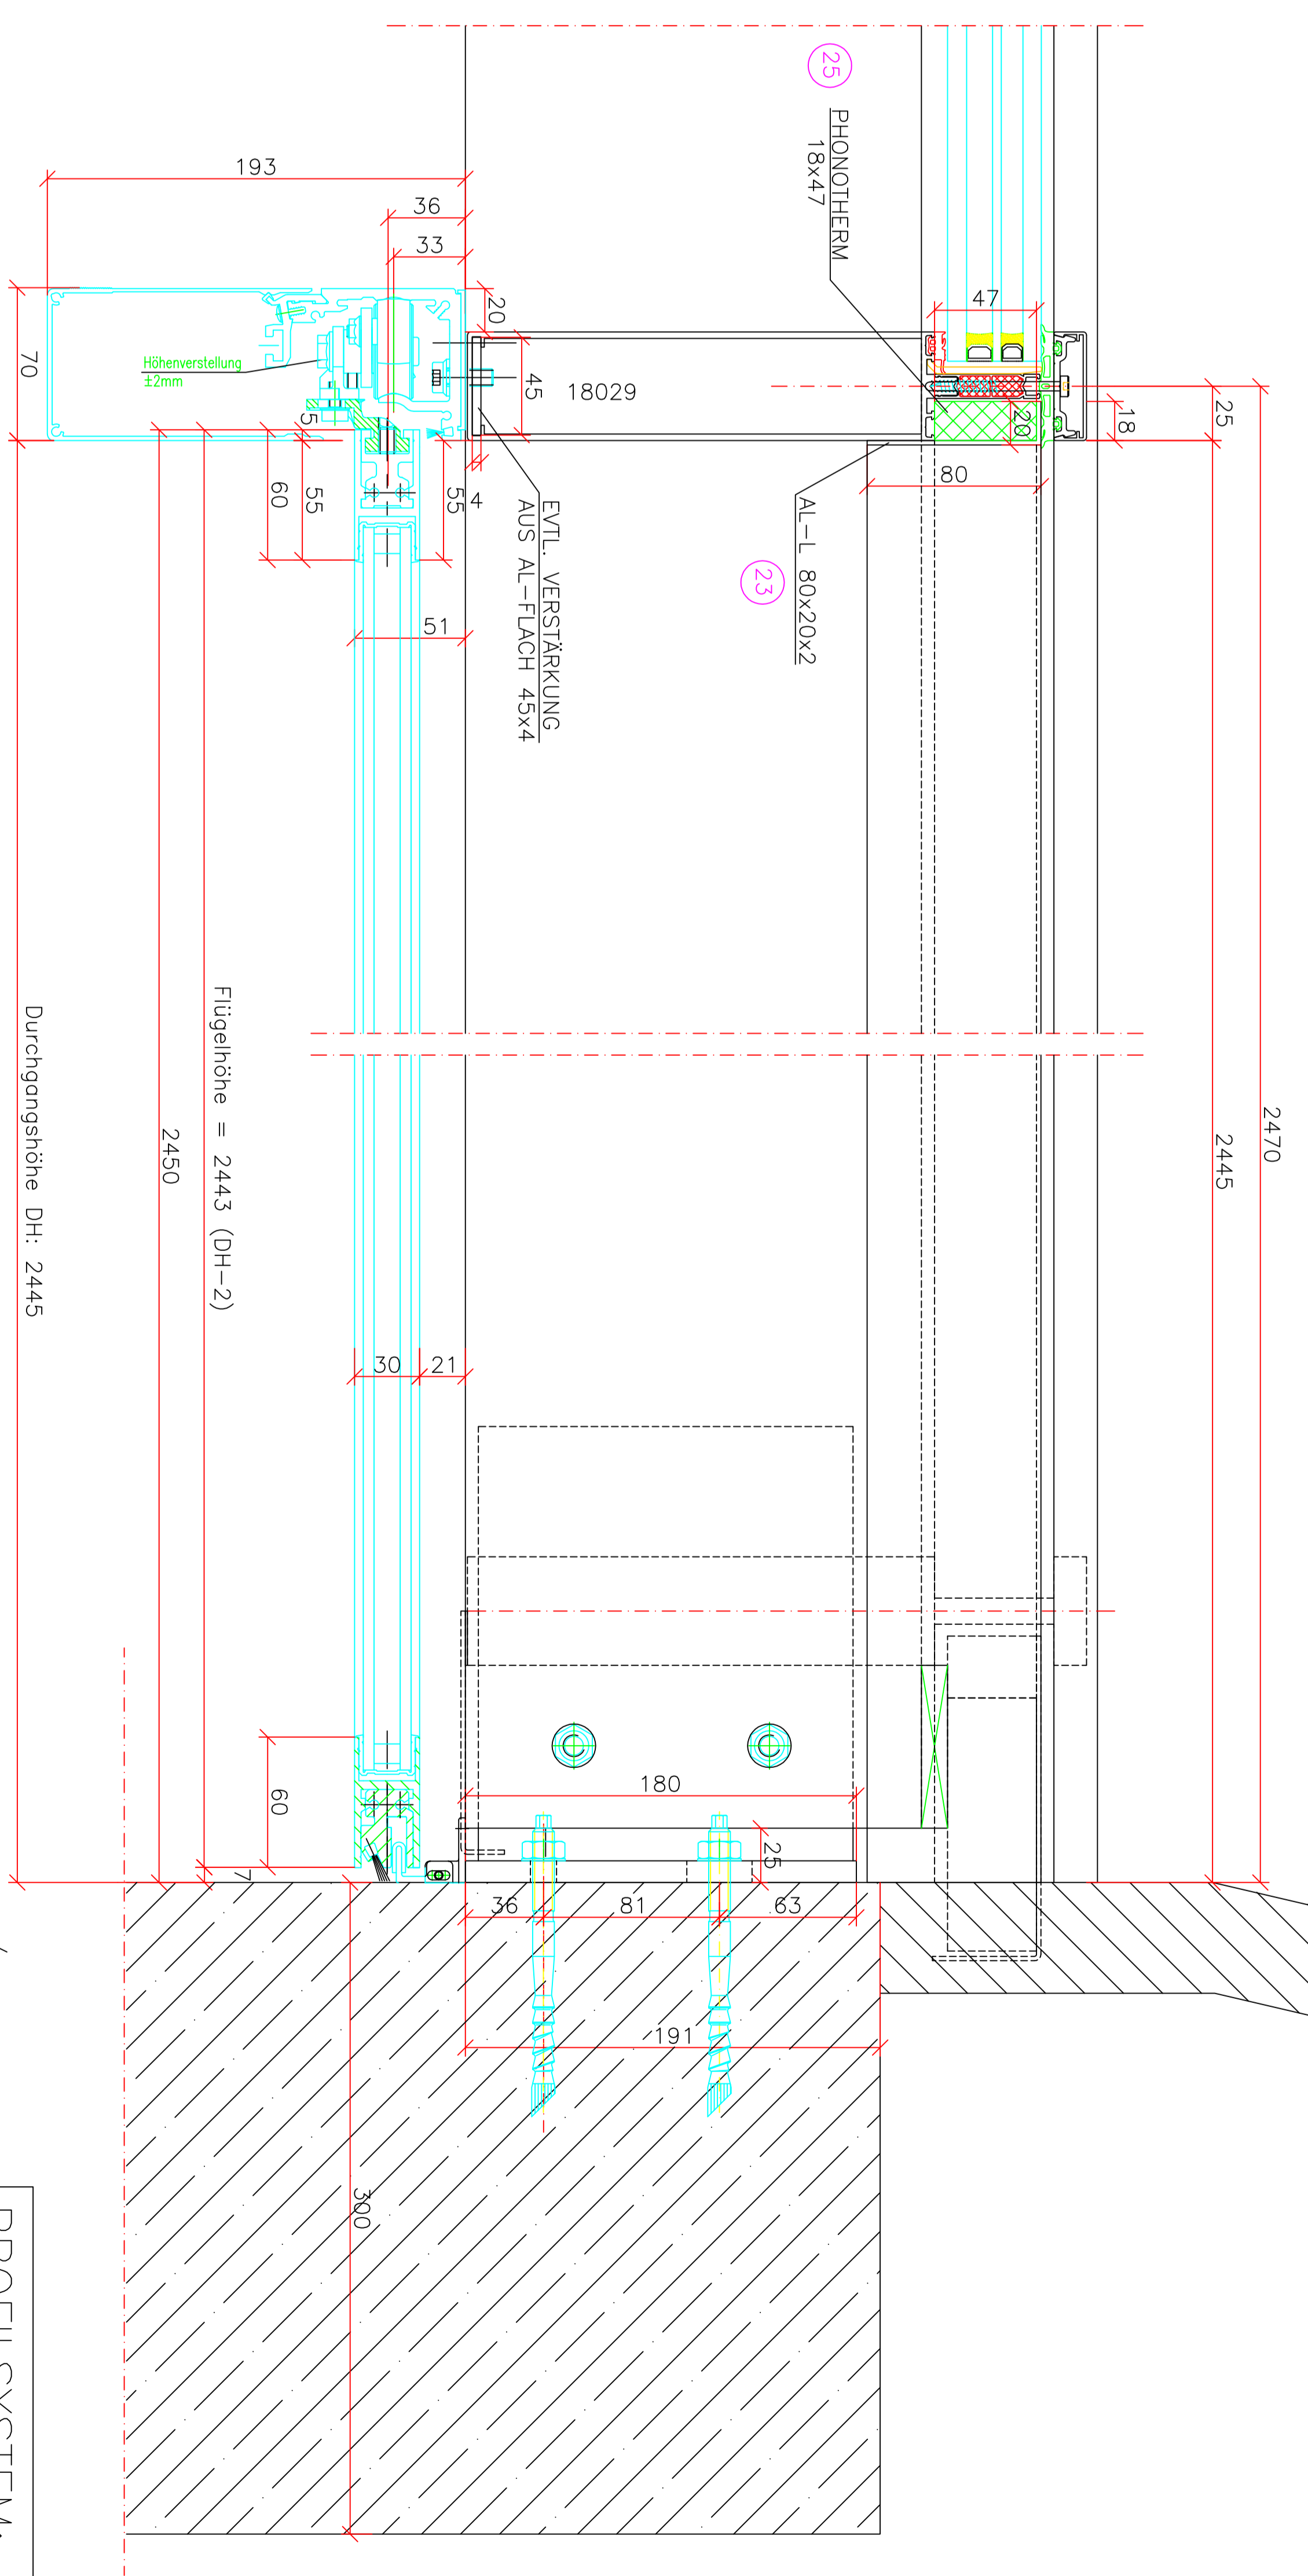

GLEITPUNKT

VERTIKALSCHNITT E-E M 1:2

PROFILSYSTEM: HEROAL C 50
 SCHEIBENÜBRIANLAGE:
 GEZE SLIMDIVE SL-NT

VERGLASUNG (Sonnenschutzglas):

3-FACH ISOLIERGLAS
10 MM VSG + 0,38 MM FOLIE (INNEN)
4 MM FLUT
12 MM LZR
8 MM VSG + 0,78 MM FOLIE

VERTIKALSCHNITT B-B M 1:2

ATTIKA BAUSEITS!