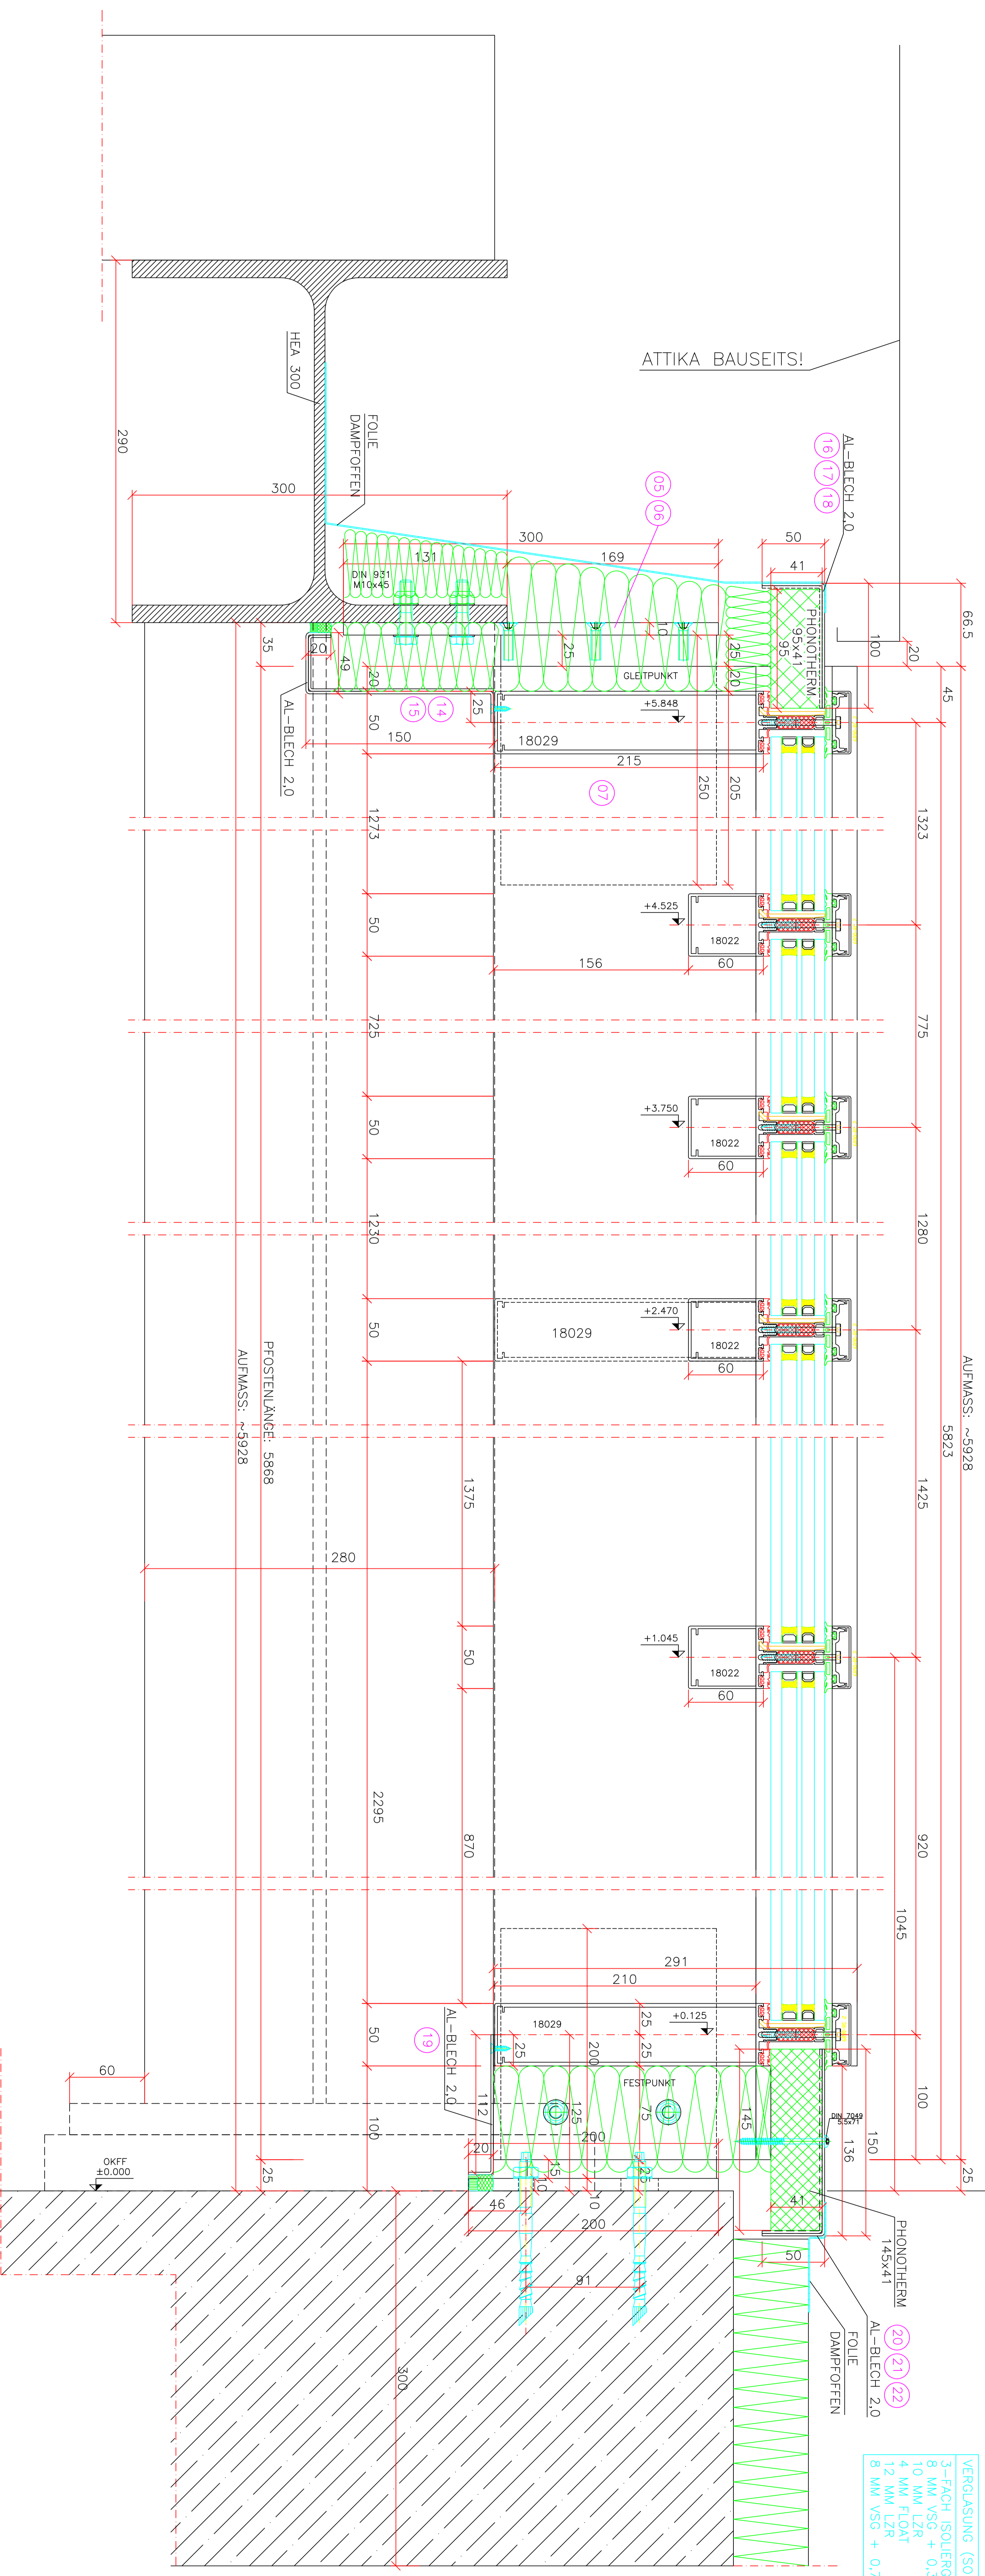

GLEITPUNKT

VERTIKALSCHNITT E-E M 1:2

PROFILSYSTEM: HEROAL C 50
 SCHEIBENÜBRIANLAGE:
 GEZE SLIMDIVE SL-NT

VERGLASUNG (Sonnenschutzglas):

3-FACH ISOLIERGLAS
10 MM VSG + 0,38 MM FOLIE (INNEN)
4 MM FLUT
12 MM LZR
8 MM VSG + 0,78 MM FOLIE

VERTIKALSCHNITT B-B M 1:2

ATTIKA BAUSEITS!